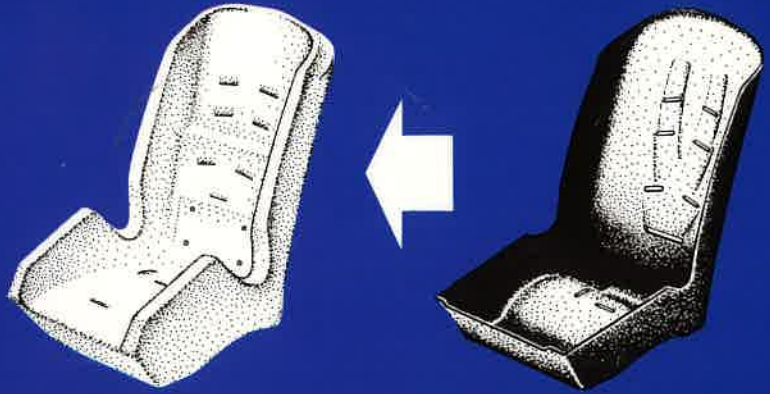

KLIPPAN

DUO + baby HD

Uusi HDPE + EPS
– kovakuorinen runko
– monipuolinen ja mukava turvaistuin

- **Mallivalikoima**
 - HD perusmalli
 - GL sisältää
 - muhvit
 - aurinkosuojan
 - tukityynyn
 - **Automatic**
 - rullavöillä
 - sisältää GL varustuksen

- **Pitkä käyttöaika:**
 - vauvan turvaistuin 0–10 kg
 - turvaistuin selkä menosuuntaan 9–18 kg
 - turvavyöistuin kasvot menosuuntaan 9–25 kg

- Korkea suoja-aste
- Helppokäyttöinen
- Hyvä nukkua – anatomisesti oikein muotoiltu
- Lisävarusteena 5-pisteen haaravyö (0–18 kg)

KLIPPAN KLIPPAN KLIPPAN KLIPPAN KLIPPAN KLIPPAN

DUO+baby HD – kolme turvaistuinta yhdessä

Duo+baby HD on hyväksytty turvaistuimena 0–10 kiloille vauvoille. Moni kuitenkin käyttää joko turvakaukaloa, turvaverkkoa tai turvavuodetta lapsen ensimmäisten 3–4 kk:n aikana. Tämän jälkeen lapsi jo arvostaa Duo+baby HD:n tilavuutta ja mukavuutta. Istuimen korkean istuinosaan ansiosta lapsi myös näkee hyvin auton ikkunasta ulos.

Verhoilu ja mukavuus

Duo+baby HD:n ulkomuoto on patentoitu, jonka ansiosta istuin sopii useimpiin autoihin. Jotta lapsi viihtyisi ja nukkuisi istuimessa hyvin sen selkänoja on sisään-

päin kääreutunut lapsen pään kohdalla. Duo+baby HD:n päällinen on valmistettu miellyttävästä, korkealaatuisesta kankaasta. Verhoilu on paloturvallinen, eikä sen valmistuksessa ole käytetty mitään allergia-aiheuttavia kemikaaleja.